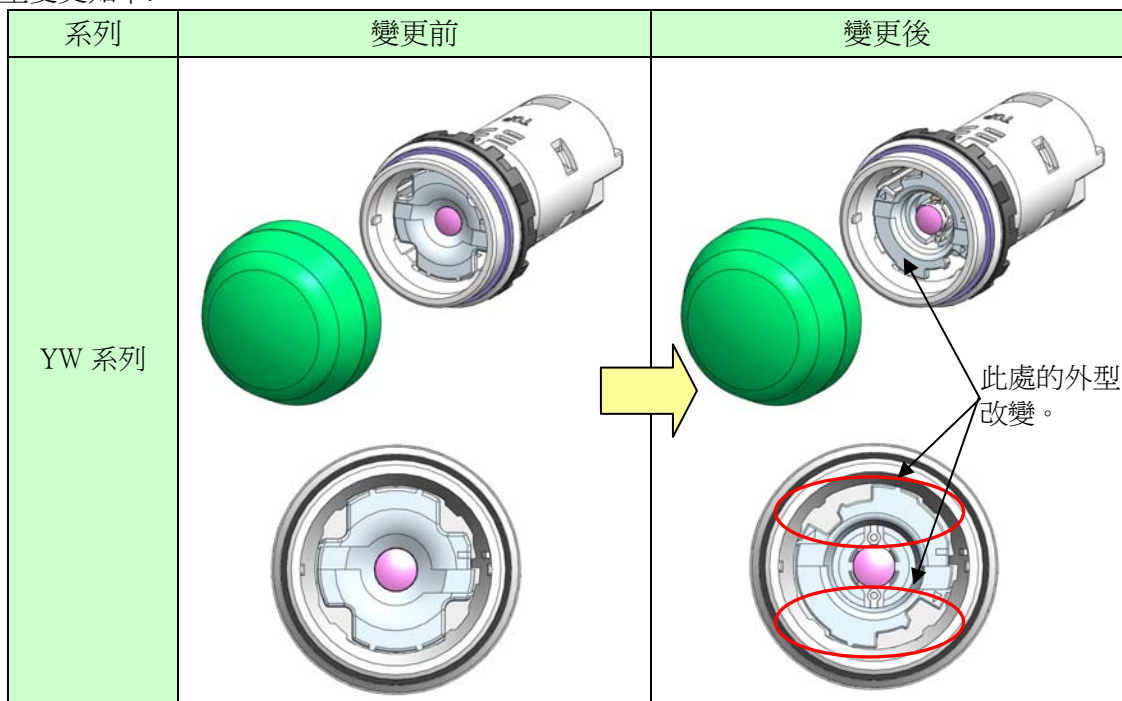

規格變更通知

φ 22YW 系列 指示燈

茲因 φ 22 YW 系列指示燈的外型有所變更，特此通知。

實施時期

自 2012 年 12 月出廠品起逐漸實施。

※變更前後製品可能會混合出貨。

對象機種

YW 系列 指示燈(一體型)：型號以 YW1P-※U 起首的全部機種。

變更內容

外型變更如下：

※其他規格不變。

型號及價格

型號及價格不變。

識別標示

變更後製品的外裝盒將追加標示●(黑色圓圈)。

<識別標示期間：直至 2013 年 6 月生產品為止>

外裝盒上標示“●”(黑色圓圈)