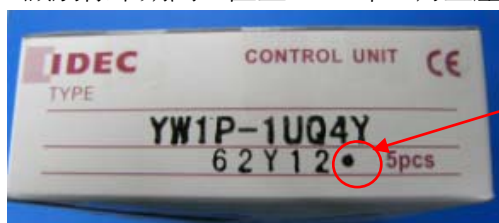

規格變更通知

φ 22YW 系列 指示燈

茲因 φ 22 YW 系列指示燈的外型有所變更，特此通知。

實施時期

自 2012 年 12 月出廠品起逐漸實施。

※變更前後製品可能會混合出貨。

對象機種

YW 系列 指示燈(一體型)：型號以 YW1P-※U 起首的全部機種。

外裝盒上標示“●”(黑色圓圈)