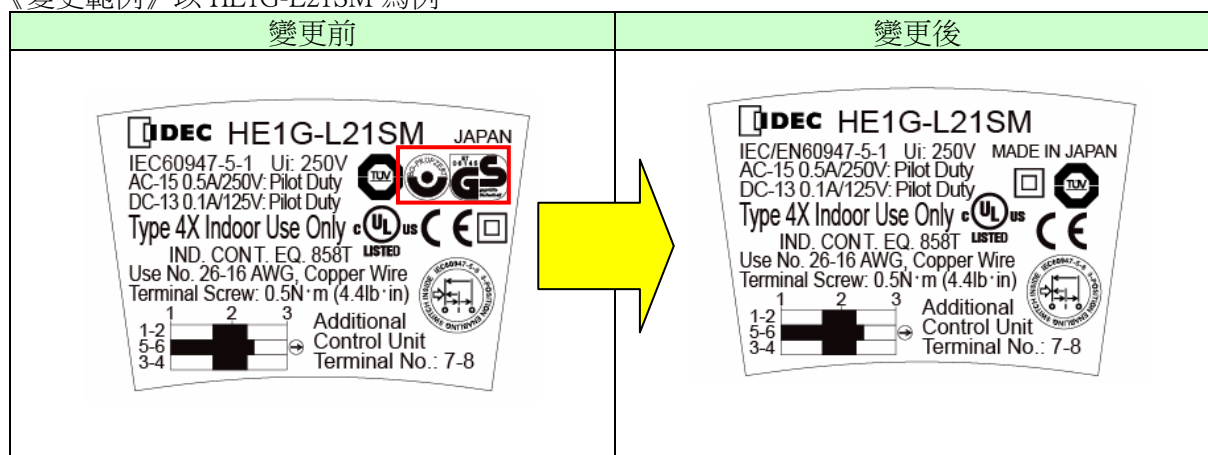

規格變更通知

HE1G/HE1G-L 型 促動開關

茲因 HE1G/HE1G-L 型促動開關的標準認證標誌有所變更，特此通知。

實施時期

自 2013 年 10 月出廠品起陸續實施。

對象機種

HE1G 型 促動開關 全機種
HE1G-L 型 促動開關 全機種

型號・價格

刪除製品標籤上的 BG 標誌及 GS 標誌。
《變更範例》以 HE1G-L21SM 為例

製品規格均無變更。

型號・價格

型號及價格均無變更。