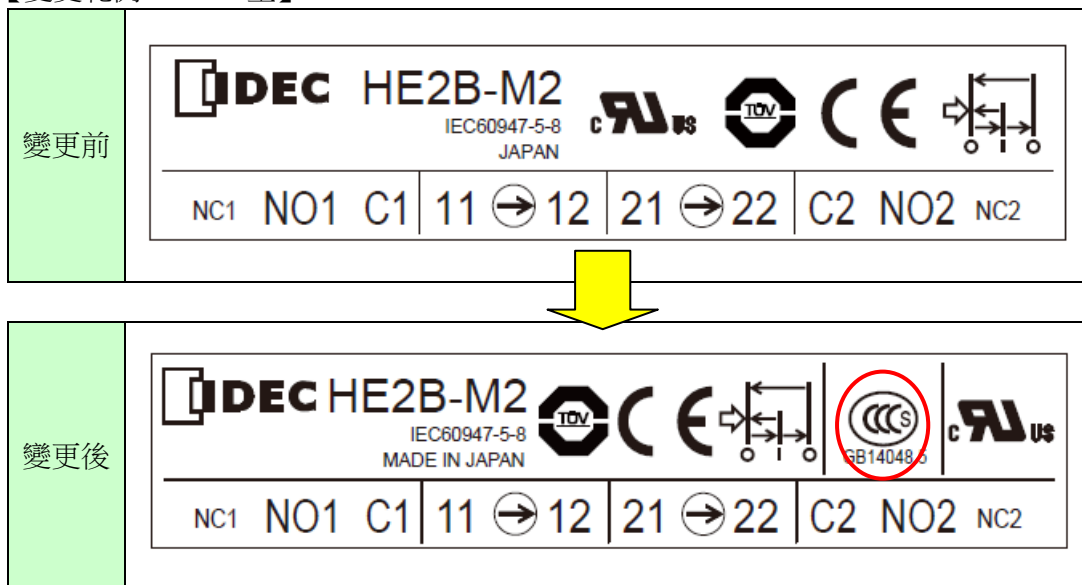

追加 CCC 標誌通知

HE2B、HE3B、HE5B、HE6B 型 促動開關

茲因 HE2B、HE3B、HE5B、HE6B 型促動開關取得 CCC 標準，因此追加 CCC 標示，特此通知。

對 象 機 種

HE2B、HE3B、HE5B、HE6B 系列 促動開關
(型號以 HE2B 或 HE3B 或 HE5B 或 HE6B 起首的所有製品)

實 施 時 期

預定自 2015 年 3 月出廠品起逐步實施
※依您的購入時期・數量而異，可能會出現變更前後製品混合存在的情形。

變 更 內 容

在製品的標籤上追加 CCC 標誌。

【變更範例：HE2B 型】

識 別 標 示

變更後製品的個裝盒上追加標示「CCC」。(如左圖)

其 他

型號・價格均無變更。