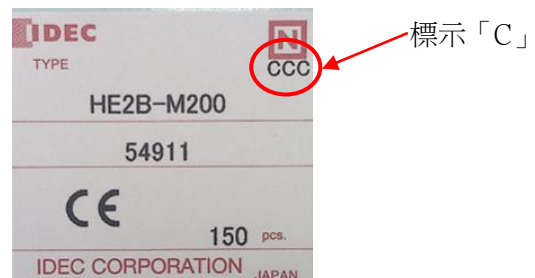

追加 CCC 標誌通知

HE2B、HE3B、HE5B、HE6B 型 促動開關

茲因 HE2B、HE3B、HE5B、HE6B 型促動開關取得 CCC 標準，因此追加 CCC 標示，特此通知。

對 象 機 種

HE2B、HE3B、HE5B、HE6B 系列 促動開關
(型號以 HE2B 或 HE3B 或 HE5B 或 HE6B 起首的所有製品)

實 施 時 期

預定自 2015 年 3 月出廠品起逐步實施
※依您的購入時期・數量而異，可能會出現變更前後製品混合存在的情形。

變 更 內 容

在製品的標籤上追加 CCC 標誌。

【變更範例：HE2B 型】

識 別 標 示

變更後製品的個裝盒上追加標示「CCC」。(如左圖)

其 他

型號・價格均無變更。