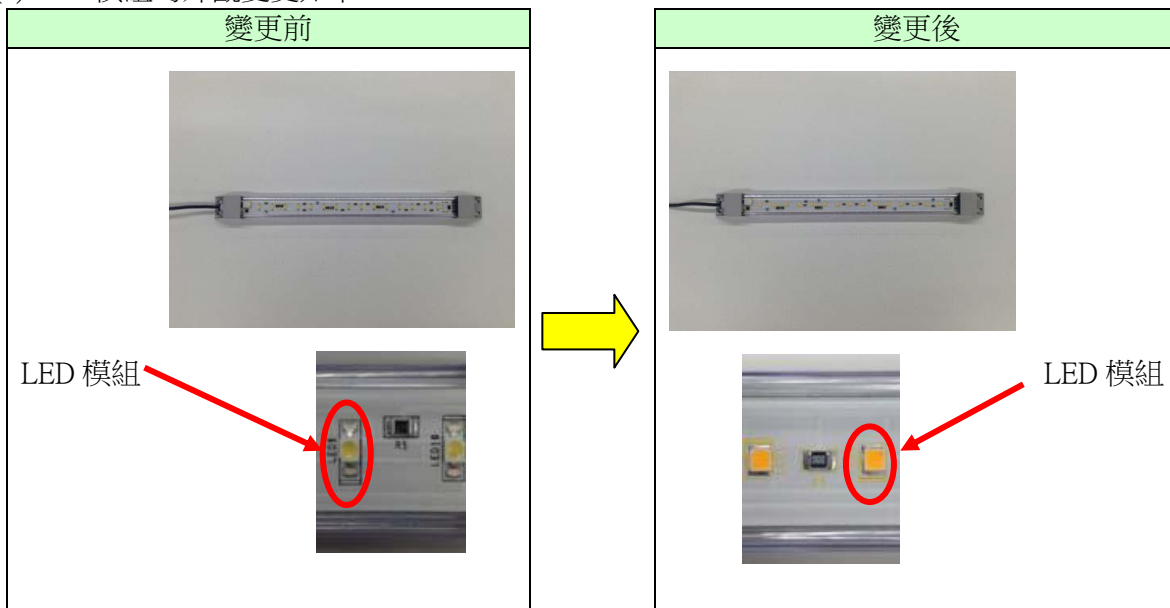

規格變更通知

LF1B-N 型 LED 照明裝置

茲因 LF1B-N 型 LED 照明裝置(電燈色)的 LED 模組有所變更，特此通知。詳情請參閱下文。

對象機種

LF1B-N 型 LED 照明裝置 發光顏色為電燈色的機種

類型 (長度)	型號	
	透明燈罩型	乳白燈罩型
LF1B-NA (134mm)	LF1B-NA3P-2TLWW2-□	LF1B-NA4P-2TLWW2-□
LF1B-NB (210mm)	LF1B-NB3P-2TLWW2-□	LF1B-NB4P-2TLWW2-□
LF1B-NC (330mm)	LF1B-NC3P-2TLWW2-□	LF1B-NC4P-2TLWW2-□
LF1B-ND (580mm)	LF1B-ND3P-2TLWW2-□	LF1B-ND4P-2TLWW2-□
LF1B-NE (830mm)	LF1B-NE3P-2TLWW2-□	LF1B-NE4P-2TLWW2-□
LF1B-NF (1,080mm)	LF1B-NF3P-2TLWW2-□	LF1B-NF4P-2TLWW2-□

□=電線長度的代號 (1M:1m、3M:3m)

※以上述機種為基礎的客製品也屬於此次變更的對象機種。

實施時期

2016 年 8 月起敝公司工廠的出廠品將開始陸續實施。

變更內容

(1) LED 模組的外觀變更如下。

(2)由於 LED 模組的變更，因此以下規格也隨之變更：

- ◆ 顏色溫度(typ.)

- ◆ 參考照度(typ.)：at 0.5m 直下

類型 (長度)	變更前		變更後	
	透明燈罩	乳白燈罩	透明燈罩	乳白燈罩
LF1B-NA (134mm)	60lx	55lx	90lx	80lx
LF1B-NB (210mm)	145lx	130lx	230lx	210lx
LF1B-NC (330mm)	250lx	225lx	440lx	395lx
LF1B-ND (580mm)	455lx	410lx	815lx	725lx
LF1B-NE (830mm)	560lx	500lx	1065lx	960lx
LF1B-NF (1,080mm)	620lx	555lx	1300lx	1170lx