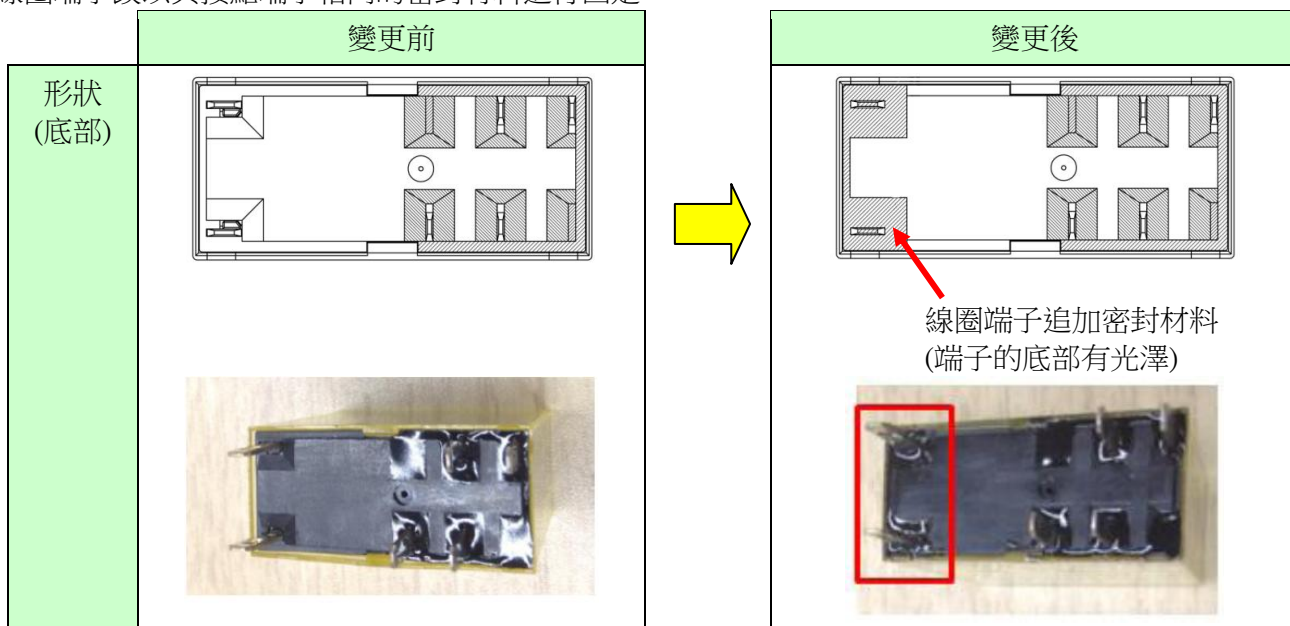

規格變更通知

RF2S 型 2 極強制導引式繼電器

茲因 RF2S 型 2 極強制導引式繼電器的外觀有所變更，特此通知。
因為是緊急對應，對於延遲通知，在此致歉。

實施時期

自 2016 年 5 月製造品起陸續實施。

對象機種

RF2S 型 2 極強制導引式繼電器 扁平端子、保護構造 RT II 型

型號	Lot No.
RF2S-1A1BLD1-D12	56509 以後
RF2S-1A1B-D24	
RF2S-1A1BD1-D24	
RF2S-1A1BLD1-D24	
RF2S-1A1B-D48	
RF2S-1A1BLD1-D48	
RF2S-2C-D24	
RF2S-2CD1-D24	
RF2S-2CLD1-D24	

變更內容

線圈端子改以與接點端子相同的密封材料進行固定。

※型號、價格及除了上述內容以外的性能、規格均無變更。

變更內容

為了提高製品品質以及與其他機種的生產工程統一。