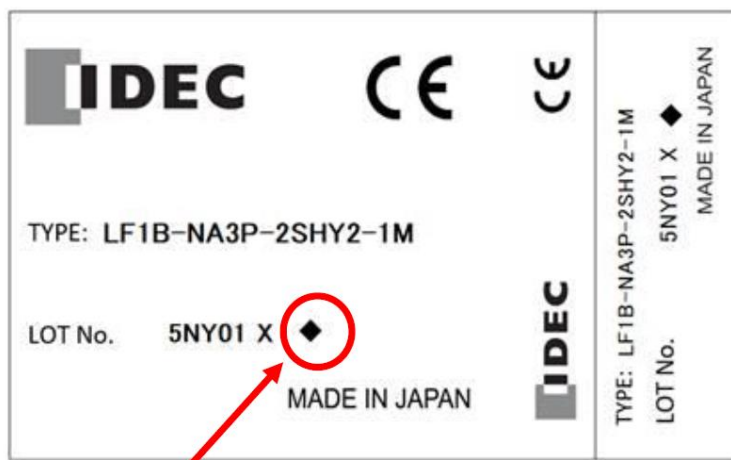

(2) 由於 LED 元件變更，因此變更以下的規格：

《主波長》

現行品	變更後
590nm	592nm

《參考照度(typ.) at 0.5m 直下》

規格 (長度)	現行品		變更後		提升率	
	透明	乳白	透明	乳白	透明	乳白
LF1B-NA (134mm)	20lx	18lx	24lx	21lx	120%	117%
LF1B-NB (210mm)	40lx	36lx	48lx	43lx	120%	119%
LF1B-NC (330mm)	75lx	65lx	90lx	78lx	120%	120%
LF1B-ND (580mm)	125lx	110lx	150lx	132lx	120%	120%
LF1B-NE (830mm)	160lx	145lx	192lx	174lx	120%	120%
LF1B-NF (1080mm)	180lx	160lx	216lx	192lx	120%	120%

其他規格、型號及價格等均無變更。

■ 變更理由

為了提高 LED 照度及生產性。

■ 識別標示

變更後產品的個裝箱上的批號末端將追加標示「◆」。

識別標示期間：2022 年 4 月製造品為止

<標示例>

識別標示