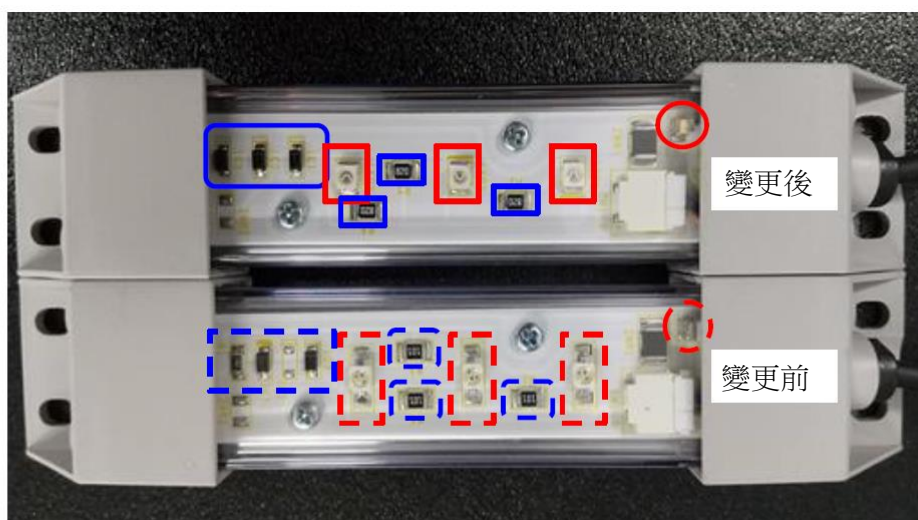

LF1B-N 型 LED 照明裝置 發光色為黃色的所有機種

規格 (長度)	透明燈罩	乳白色燈罩
LF1B-NA (134mm)	LF1B-NA3P-2SHY2-□	LF1B-NA3P-2SHY2-□
LF1B-NB (210mm)	LF1B-NB3P-2SHY2-□	LF1B-NB3P-2SHY2-□
LF1B-NC (330mm)	LF1B-NC3P-2SHY2-□	LF1B-NC3P-2SHY2-□
LF1B-ND (580mm)	LF1B-ND3P-2SHY2-□	LF1B-ND3P-2SHY2-□
LF1B-NE (830mm)	LF1B-NE3P-2SHY2-□	LF1B-NE3P-2SHY2-□
LF1B-NF (1080mm)	LF1B-NF3P-2SHY2-□	LF1B-NF3P-2SHY2-□

※□請輸入電纜長度的代號 (1M:1 公尺 ; 3M:3 公尺)。

※包含以上述為基礎的客製化產品。

■ 變更內容

(1) 變更 LED 元件的外觀及部分製品的配置，請參閱以下照片：

□ LED 元件外觀變更

○ 保險絲外觀變更(僅顏色)

□ 其他 配置變更

(2) 由於 LED 元件變更，因此變更以下的規格：

《主波長》

現行品	變更後
590nm	592nm

《參考照度(typ.) at 0.5m 直下》

規格 (長度)	現行品		變更後		提升率	
	透明	乳白	透明	乳白	透明	乳白
LF1B-NA (134mm)	20lx	18lx	24lx	21lx	120%	117%
LF1B-NB (210mm)	40lx	36lx	48lx	43lx	120%	119%
LF1B-NC (330mm)	75lx	65lx	90lx	78lx	120%	120%
LF1B-ND (580mm)	125lx	110lx	150lx	132lx	120%	120%
LF1B-NE (830mm)	160lx	145lx	192lx	174lx	120%	120%
LF1B-NF (1080mm)	180lx	160lx	216lx	192lx	120%	120%