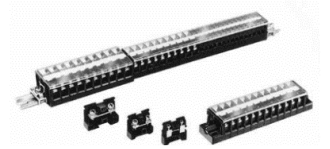

#### ■ 對象製品

BD 系列端子台及專用配件

製品：178 機種 (詳細型號請參考附錄)

種類	端子間 間距	端子形狀	顏色	型號
軌道安裝型	8mm	M3 螺絲(自動彈升型)	黑色	BD8-RB
			藍色	BD8-RS
	7mm	M3 螺絲(自動彈升型)	黑色	BD8S-RB
			藍色	BD8S-RS
			黑色	BD7-RB
5mm	M3 按壓螺絲	黑色	BDK5-RB	
表面安裝型	8mm	M3 螺絲(自動彈升型)	黑色	BD8-MB■ ■：2~35
			藍色	BD8-MS■ ■：2~12
	7mm	M3 螺絲(自動彈升型)	黑色	BD8S-MB■ ■：2~35
			黑色	BD7-MB■ ■：2~40
			5mm	M3 按壓螺絲

類型	說明	型號	補充
固定用金屬配件	鋼(鍍鋅)	BDL11	
DIN 軌道	鋁製(長度：1 米)	BDA1000	
跨接線(R 型)	用於 10 極 7 mm 端子台中心	BDJ10	
		BDJ10B	絕緣：PVC
跨接線(Y 型)	用於 10 極 7 mm 端子台中心	BDJ10F	
		BDJ10FB	絕緣：PVC

**■ 推薦替代製品**

軌道安裝型：無替代品

表面安裝型：BTBH-H 系列端子台（預定 2022 年上半年發售）