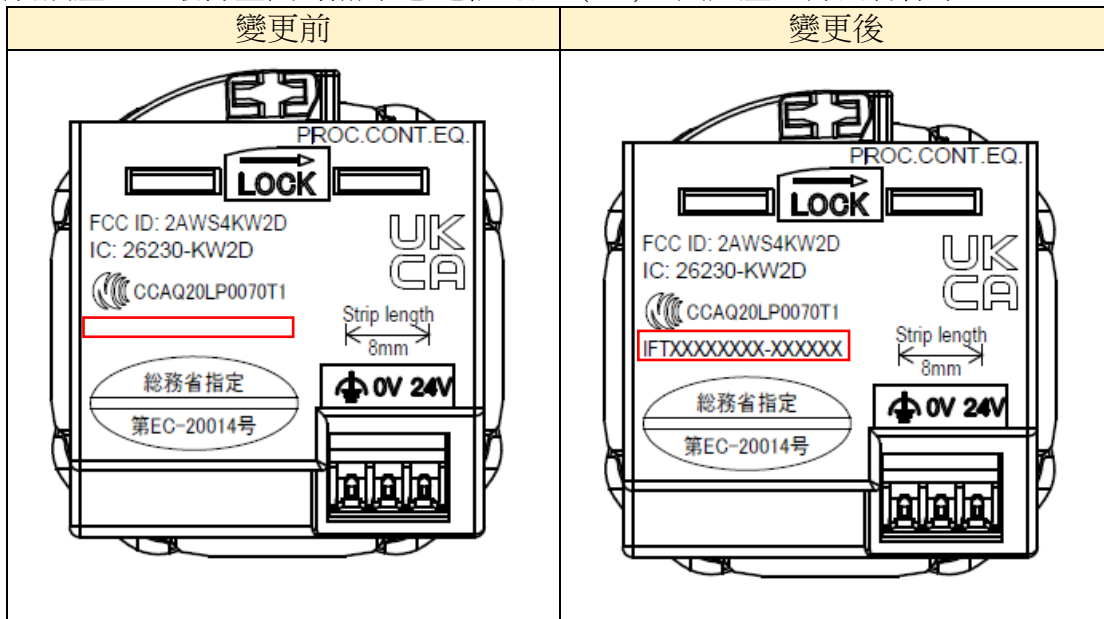

■ 變更內容

由於該產品已取得墨西哥無線電/電信認證 (IFT)，因此產品背面將標示 IFETEL 認證標誌。